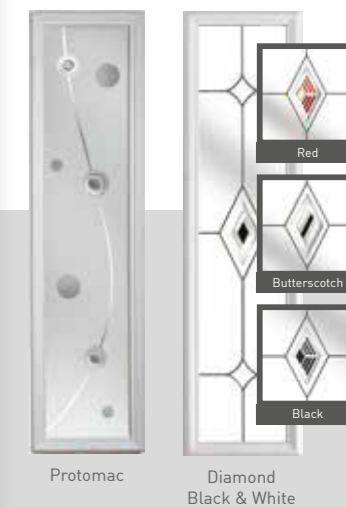

Ludlow 2 CFT 2.2 Schwarzbraun Frame

Ludlow 2 Prairie

Ludlow 2 Waikato

Ludlow 2 Quad Black

Ludlow 2 CTB 19.2

Ludlow Bistrita

Protomac

Diamond Black & White