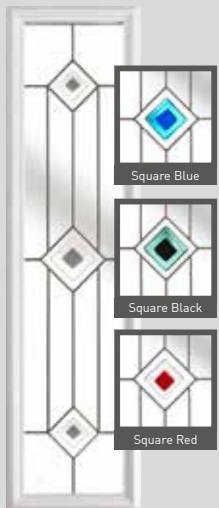

Harlech 2 Diamond Black

Harlech 2 CTB 17.2

Harlech CFT 2.2

Harlech 2 Black Quad

Diamond Black & White

Diamond Red

Diamond Butterscotch

Square Blue